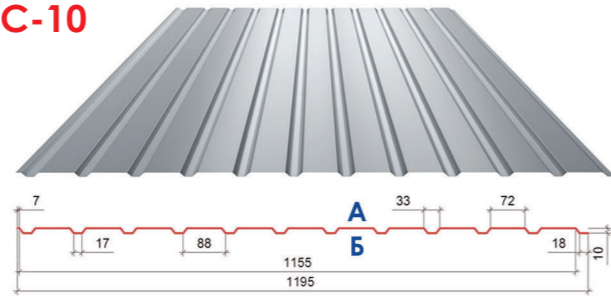

ПРОФІЛЬОВАНИЙ НАСТИЛ

Профнастил (профільований лист) – універсальний покрівельний матеріал, вироблений методом профілювання (гофрування) оцинкованого сталевго листа з покриттям, є одним із найкращих оздоблювальних матеріалів за співвідношенням ціни та експлуатаційних властивостей.

Профнастил може бути виготовлений як із полімерним покриттям, що виконує захисно-декоративну функцію, так і без нього.

ВИДИ ПРОФНАСТИЛУ

C-8

C-10

C-18

C-20

H-35

H-44

H-45

H-57

ДОБІРНІ ЕЛЕМЕНТИ

Планка конька ТИП 1

Планка конька ТИП 2

Планка конька ТИП 3

Планка конька напівкругла

Планка карнизна ТИП 1