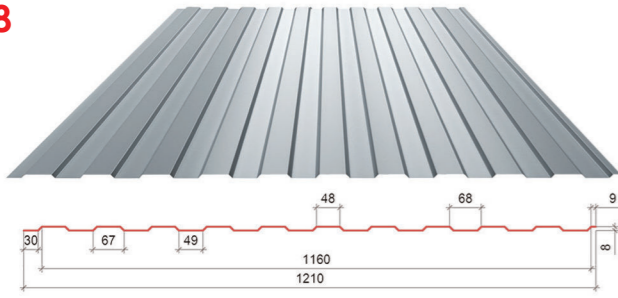

ПРОФІЛЬОВАНИЙ НАСТИЛ

Профнастил (профільований лист) – універсальний покрівельний матеріал, вироблений методом профілювання (гофрування) оцинкованого сталевго листа з покриттям, є одним із найкращих оздоблювальних матеріалів за співвідношенням ціни та експлуатаційних властивостей.

Профнастил може бути виготовлений як із полімерним покриттям, що виконує захисно-декоративну функцію, так і без нього.

ВИДИ ПРОФНАСТИЛУ

C-8

C-10

C-18

C-20

H-35

H-44

H-45

H-57

ДОБІРНІ ЕЛЕМЕНТИ

Планка конька ТИП 1

Планка конька ТИП 2

Планка конька ТИП 3

Планка конька напівкругла

Планка карнизна ТИП 1